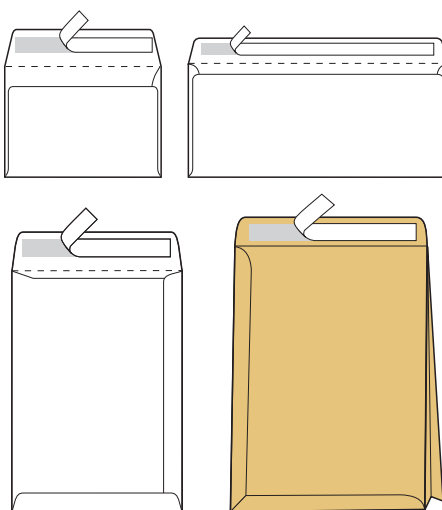

Коверти

	шифра:	
Коверт Б6-БТ стрип	0541	
Коверт Б6-5 стрип	0542	
Коверт АБТ стрип	0536	
Коверт АБТ-ЛП стрип	0537	
Коверт АБТ-ДП стрип	0538	
Коверт Б5-БТ стрип	0534	
Коверт 1000СГШ	0532	
Коверт 1000БТ	0531	
Коверт вречка Ц4	0602	
Коверт вречка Б4	1097	
Коверт вречка Е4	2137	
Коверт вречка Ц5	1436	
Коверт вречка Б5	1423	
Коверт вречка Ц4 со фалта	1656	
Коверт вречка Б4 со фалта	2084	
Коверт вречка Е4 со фалта	2125	

Обрасци

	шифра:	
Испратница А5	0645	
Испратница А4	0646	
Повратница А5	0126	
Приемница А5	0637	
Сметко потврда	0648	
Каса прими	0644	
Каса исплати	0627	
Патна сметка	0970	
Патен налог за стока	2419	
оварен лист за внатрешен превоз на стока	2132	
Налог за користење авто. за службени дејствија	0641	
Книга за работно време 50л. мека корица	0218	
Книга за работно време 100л. тврда корица	1072	
Книга за влезни фактури	0403	
Книга за излезни фактури	0305	
Деловодник 50л.	0303	
Деловодник 100л.	0302	
Деловодник 200л.	0301	
Деловодник 300л.	0971	
Деловодник 500л.	1896