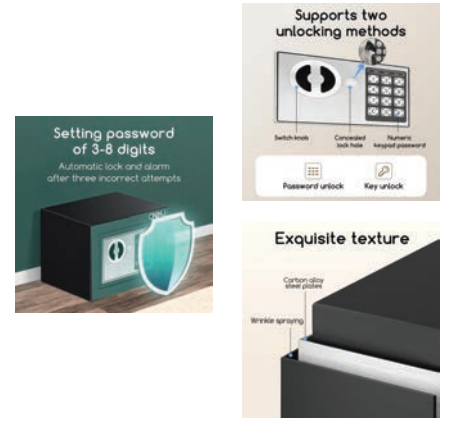

Вирмани

	шифра:	
Вирман ПП-10	0652	
Вирман ПП-30	0651	
Вирман ПП-40	0650	
Вирман ПП-50	0649	

Царински обрасци

	шифра:	
ЦМР	0640	
ЕУР 1А	2825	

Сeф дигитален DELI ET520
шифра: 0094
 тежина 6,4 кг.
 димензија 20 x 31 x 20 cm, дебелина на врата/кутија: 3/1mm
 материјал на кутијата: Јаглороден структурен челик
 методи за отклучување: лозинка или клуч
 функција за аларм: да, за погрешна лозинка
 завртка за заклучување: 2 парчиња

Сeф дигитален DELI ET510
шифра: 1840
 тежина 2,5 кг.
 димензија 17 x 23x 17 cm, дебелина на врата/кутија: 3/1mm
 материјал на кутијата: Јаглороден структурен челик
 методи за отклучување: лозинка или клуч
 функција за аларм: да, за погрешна лозинка
 завртка за заклучување: 2 парчиња