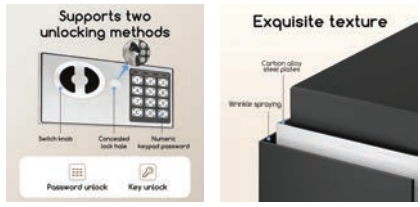

Сeф дигитален DELI ET511
шифра: 703
тежина 2,5 кг.
димензија 17 x 23 x 17 cm, дебелина на врата/кутија: 3/1mm
материјал на кутијата: Јаглороден структурен челик
методи за отклучување: лозинка или клуч
функција за аларм: да, за погрешна лозинка
завртка за заклучување: 2 парчиња