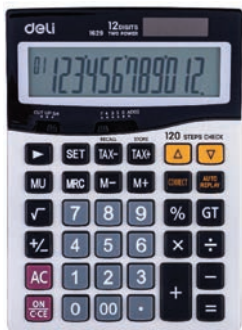

deli

Калкулатор E1629

шифра: **0275**
12 знаци на екран, пластични копчиња
CHECK, CORRECT и AUTO REPLY + стандардни функции